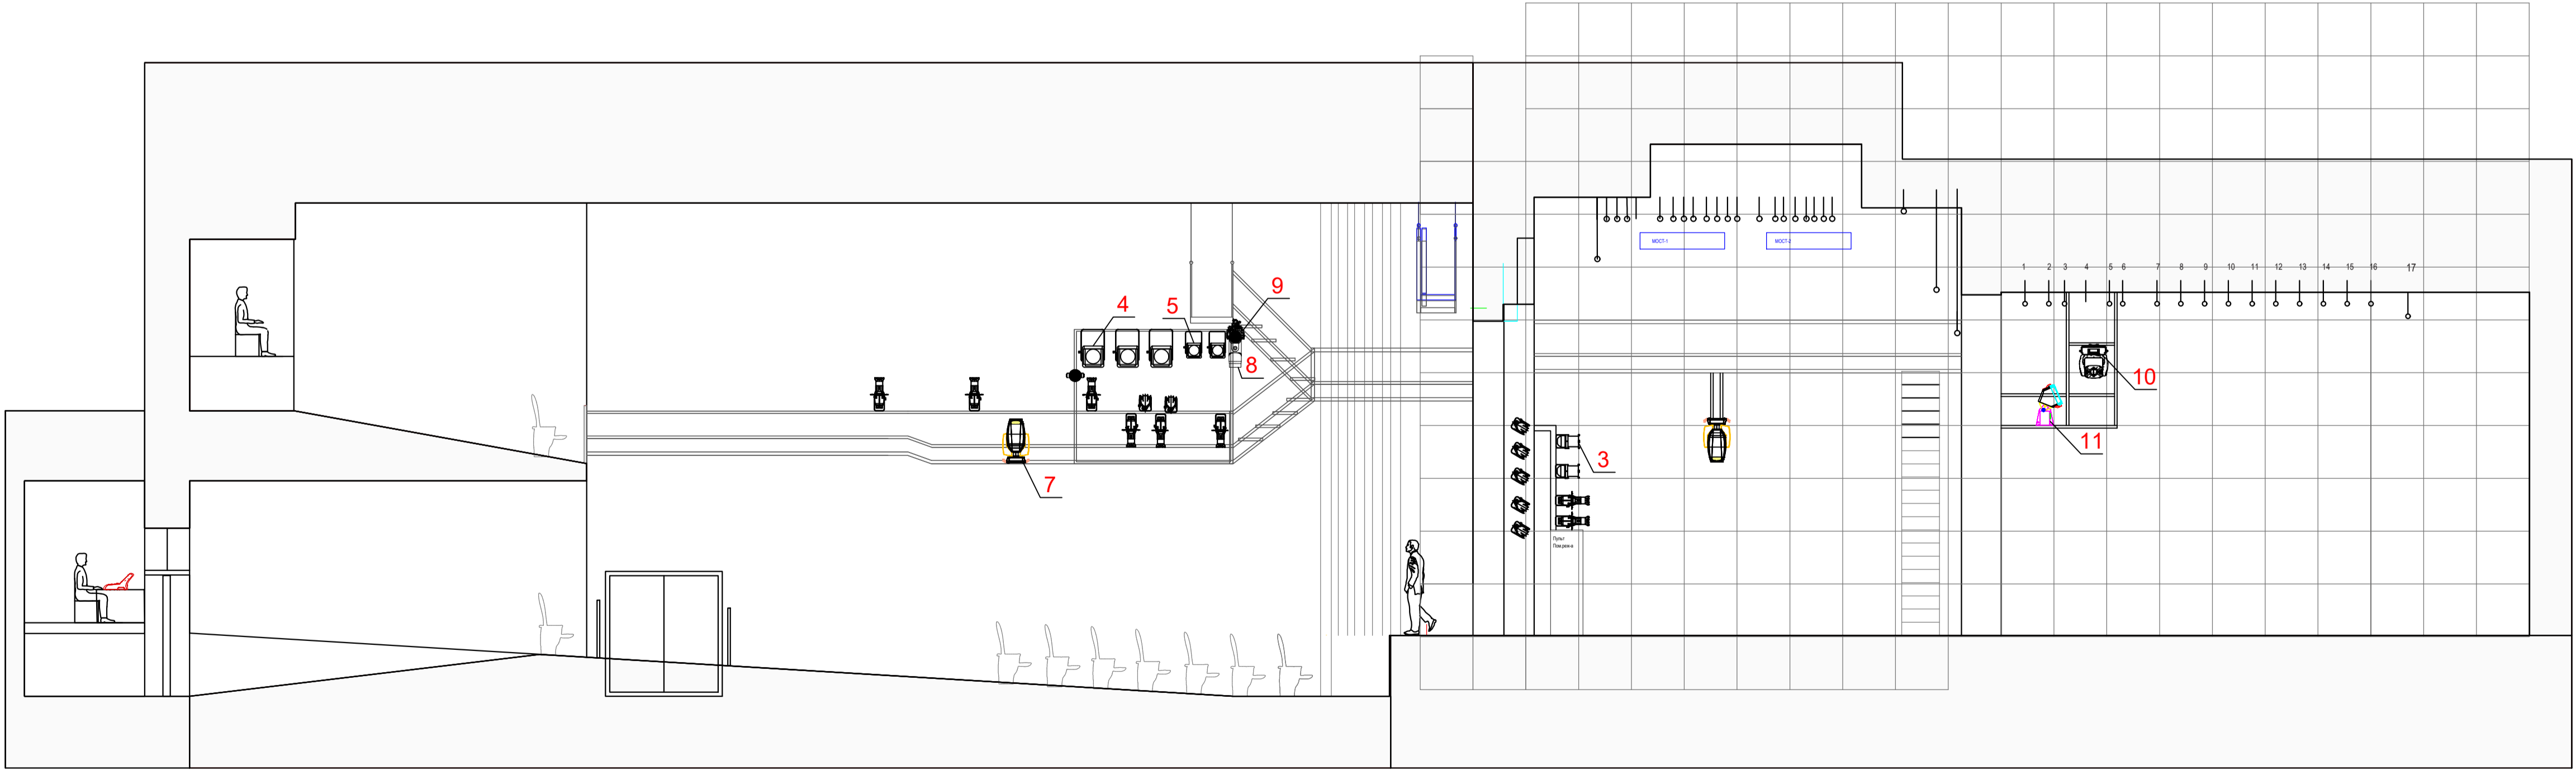

ЛЕНКОМ.

ЛЕНКОМ.

№	Обозначение	Название	Примечание
1		ETC S4 19*;26*;36*	
2		ETC Par	
3		Par 64	
4		Spotlighting 2500 PC	
5		Spotlighting 1200 PC	
6		Strand light PC 650	
7		Clay Paky Alpha Profile 1500	
8		Robin MMX WashBeam	
9		GLP impression W/A	
10		Robe Color Spot 1200	
11		Clay Paky CP Color 575 CMY	

Театр "Ленком" на Малой дмитровке 6

ФАМИЛИЯ	ПОДПИСЬ	ДАТА	Лито	Масса	Масштаб
Light Cхема			Размеры		
			в мм		
			1:80		
			Лист 1		