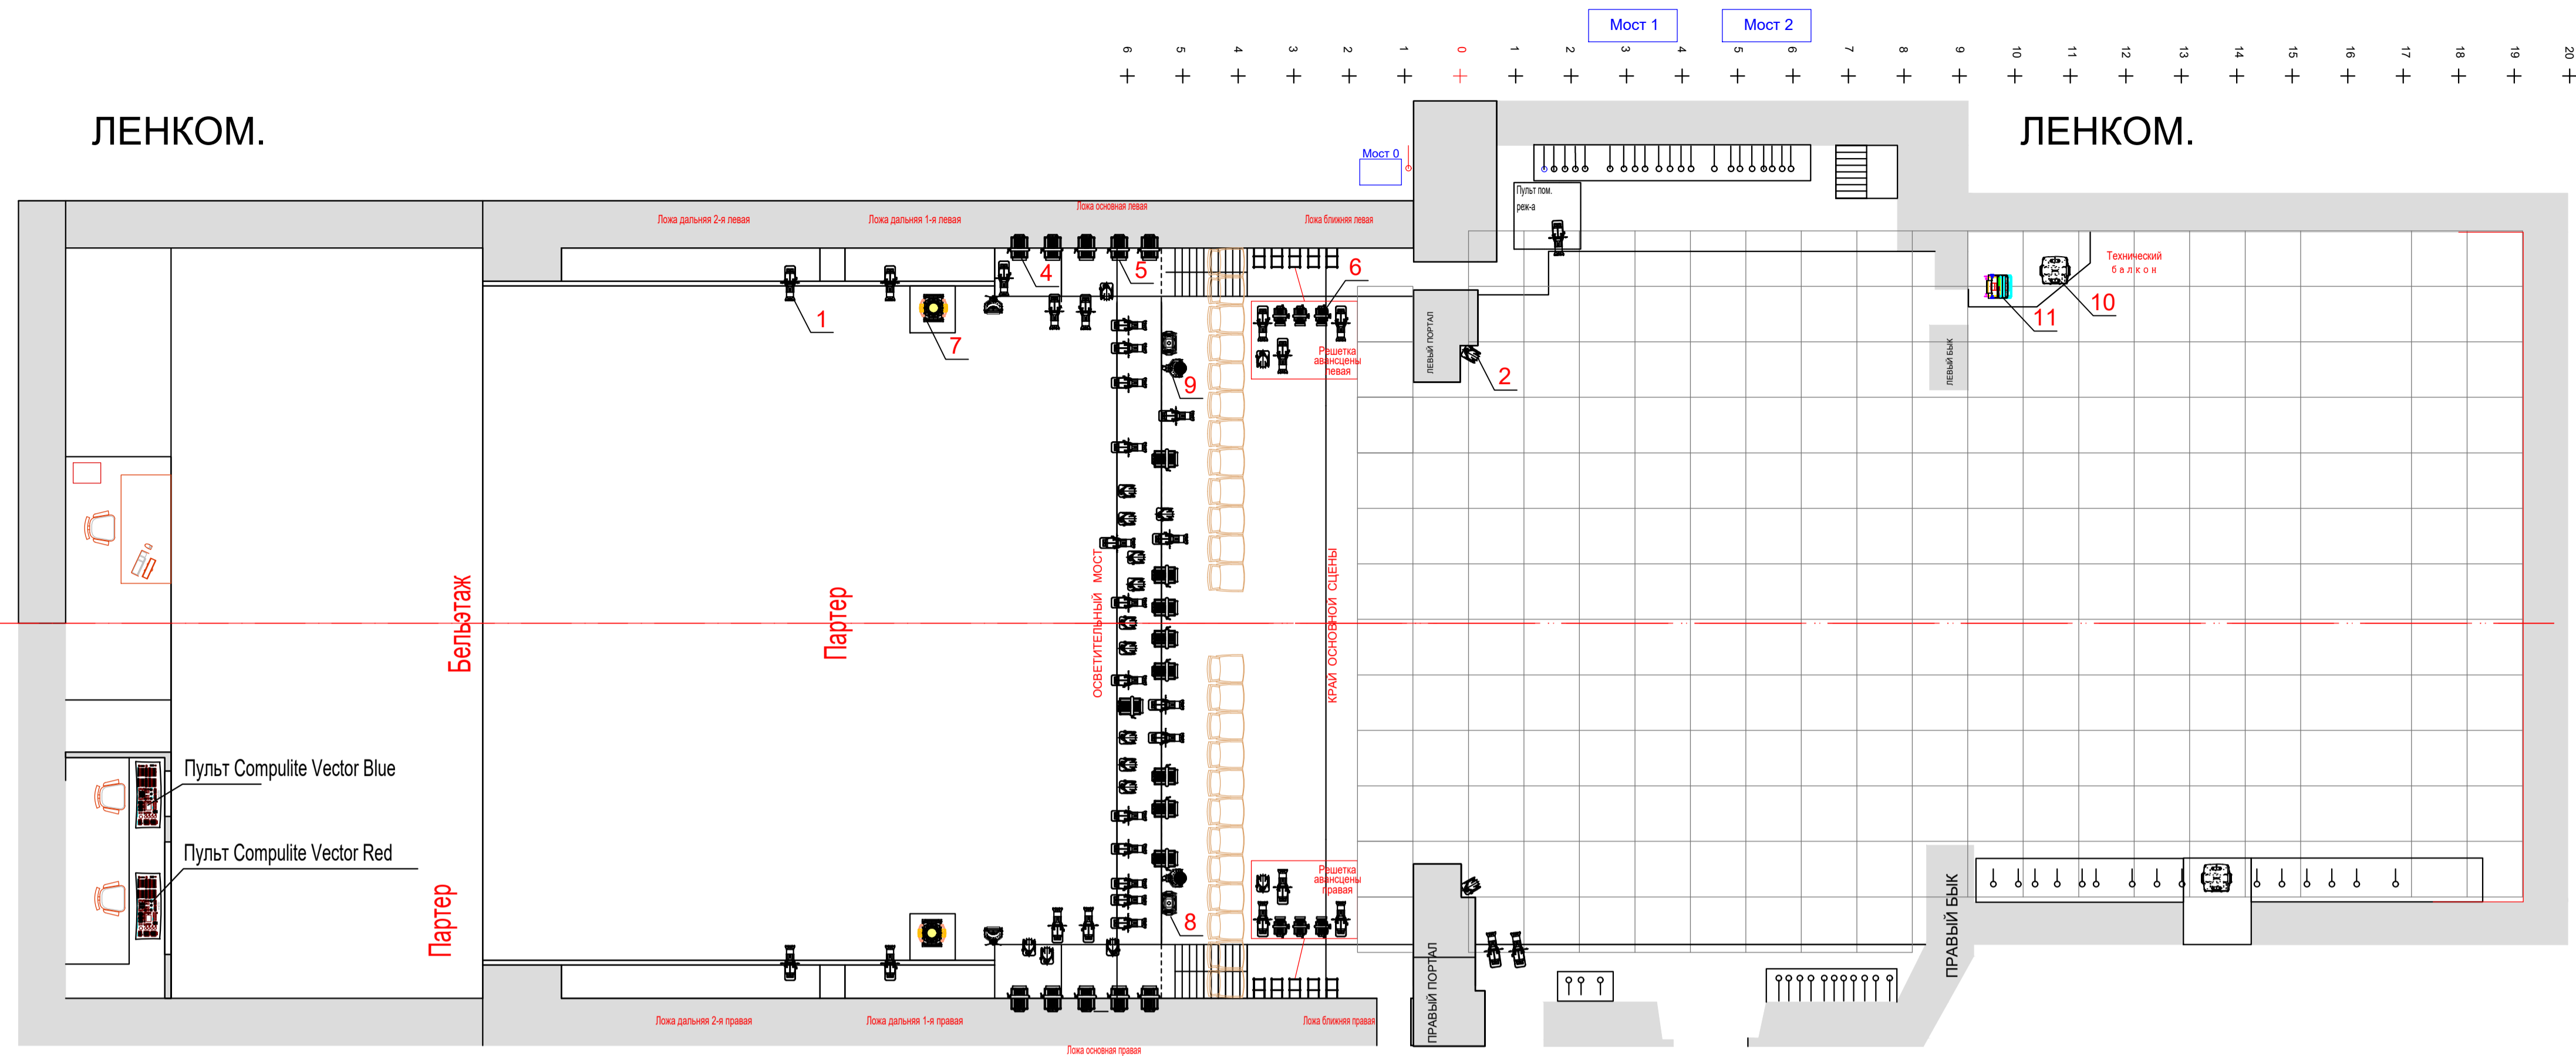

ЛЕНКОМ.

ЛЕНКОМ.

№	Обозначение	Название	Примечание
1		ETC S4 19*;26*;36*	
2		ETC Par	
3		Par 64	
4		Spotlighting 2500 PC	
5		Spotlighting 1200 PC	
6		Strand light PC 650	
7		Clay Paky Alpha Profile 1500	
8		Robin MMX WashBeam	
9		GLP impression W/A	
10		Robe Color Spot 1200	
11		Clay Paky CP Color 575 CMY	

Театр "Ленком" на Малой дмитровке 6

ФАМИЛИЯ	ПОДПИСЬ	ДАТА	Лито	Масса	Масштаб
Light Cхема			Размеры		
			в мм		
			1:80		
			Лист 1		